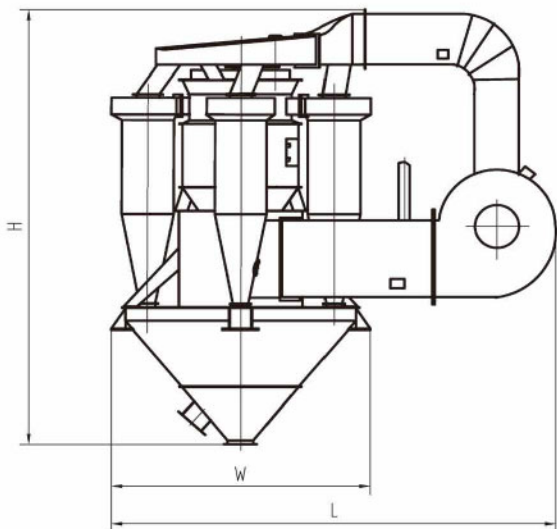

CXFL系列粗细粉分离机 *CXFL Series Powder Separator*

CXFL系列粗细粉分离机是参照美国技术而研制的, 专门用于机制砂干法生产工艺中超标石粉的分离, 可以非常方便地控制机制砂中石粉的含量, 以满足客户的不同要求。

The CXFL Series Powder Separator is based on American technology. It is an ideal equipment to separate powder from manufactured sand for dry way. It is very easy to control the powder ingredient of manufactured sand and meet different requirements of the clients.

技术参数 *Technical Data*

型号 Model	主轴转速 Major Axis Speed(r/min)	生产能力 Capacity(t/h)	主轴电机功率 Motor Power(kw)	风机电机功率 Fan Motor Power(kw)
CXFL-2000	190-380	20-35	11	30
CXFL-3000	150-350	30-45	15	37
CXFL-3500	130-320	45-55	18.5	55
CXFL-4000	120-280	55-75	30	90
CXFL-5000	120-280	75-100	55	132